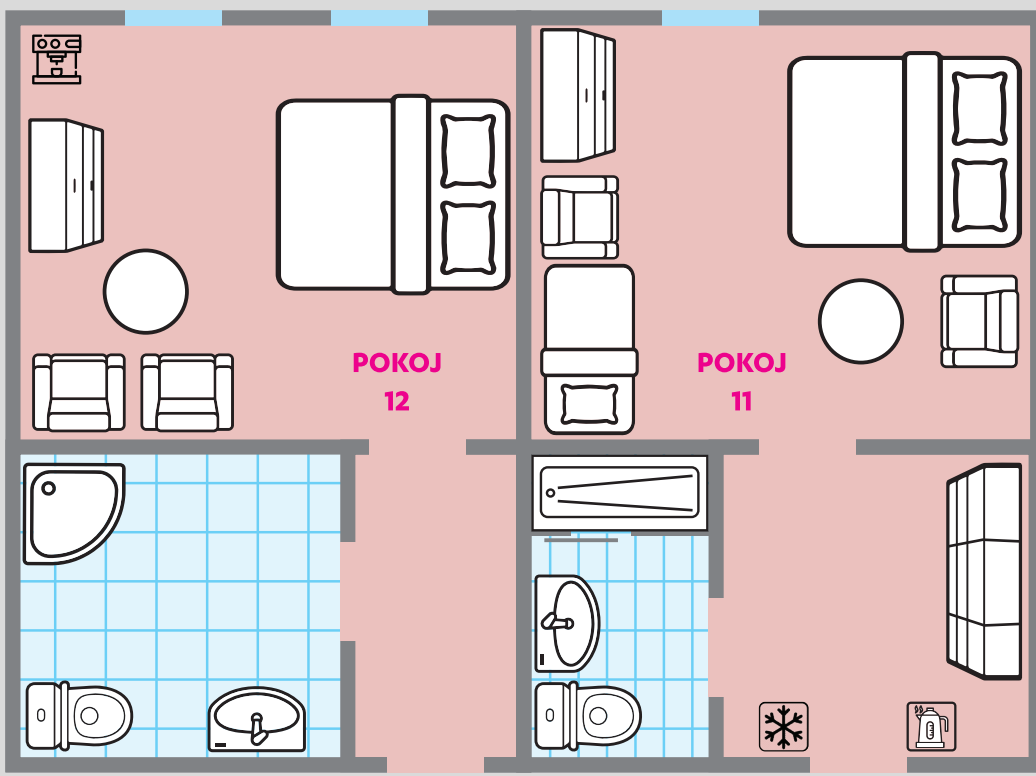

# Hotel Florian

- Lednice na pokoji
- Kapslový kávovar na pokoji
- Rychlovarná konvice na pokoji
- TV je součástí každého pokoje
- WIFI pokrytí po celém hotelu

## Hotel FLORIAN Sedlčany 1. patro rozložení pokojů

\*Vyobrazení pokojů a jejich vybavení je pouze informativní, změny v rozložení a vybavení vyhrazeny.

## Hotel FLORIAN Sedlčany 2. patro rozložení pokojů

\*Vyobrazení pokojů a jejich vybavení je pouze informativní, změny v rozložení a vybavení vyhrazeny.