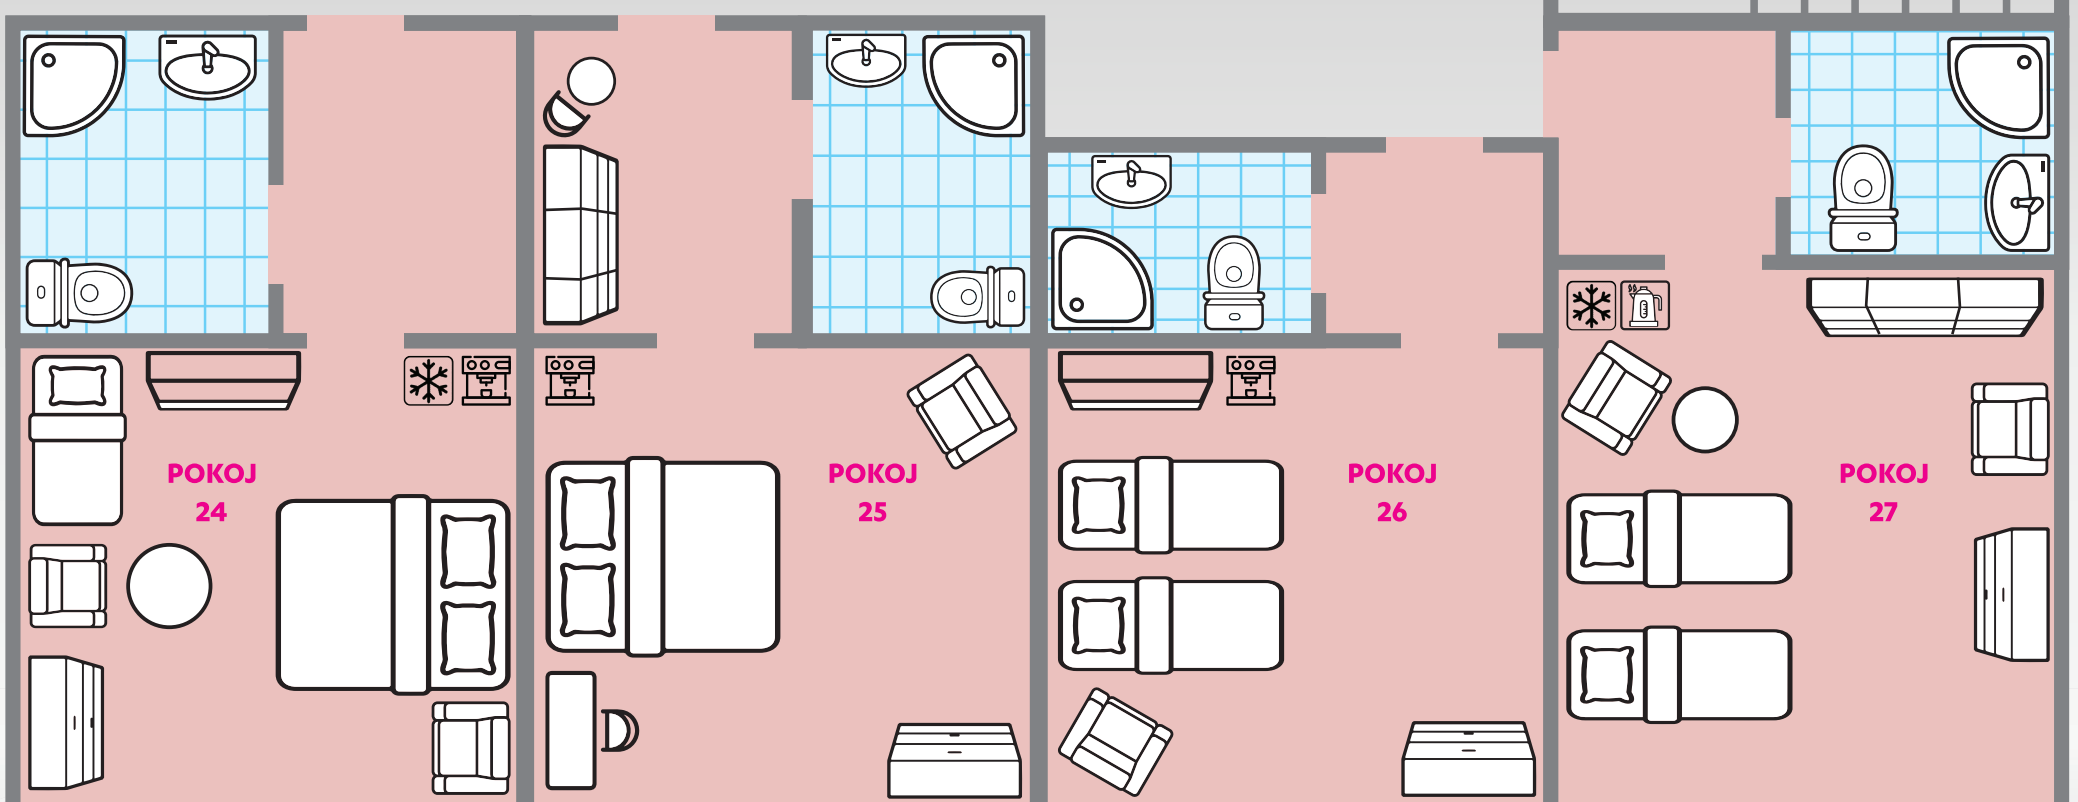

# Hotel Florian

- Lednice na pokoji
- Kapslový kávovar na pokoji
- Rychlovarná konvice na pokoji
- TV je součástí každého pokoje
- WIFI pokrytí po celém hotelu

## Hotel FLORIAN Sedlčany 1. patro rozložení pokojů

\*Vyobrazení pokojů a jejich vybavení je pouze informativní, změny v rozložení a vybavení vyhrazeny.

## Hotel FLORIAN Sedlčany 2. patro rozložení pokojů

\*Vyobrazení pokojů a jejich vybavení je pouze informativní, změny v rozložení a vybavení vyhrazeny.