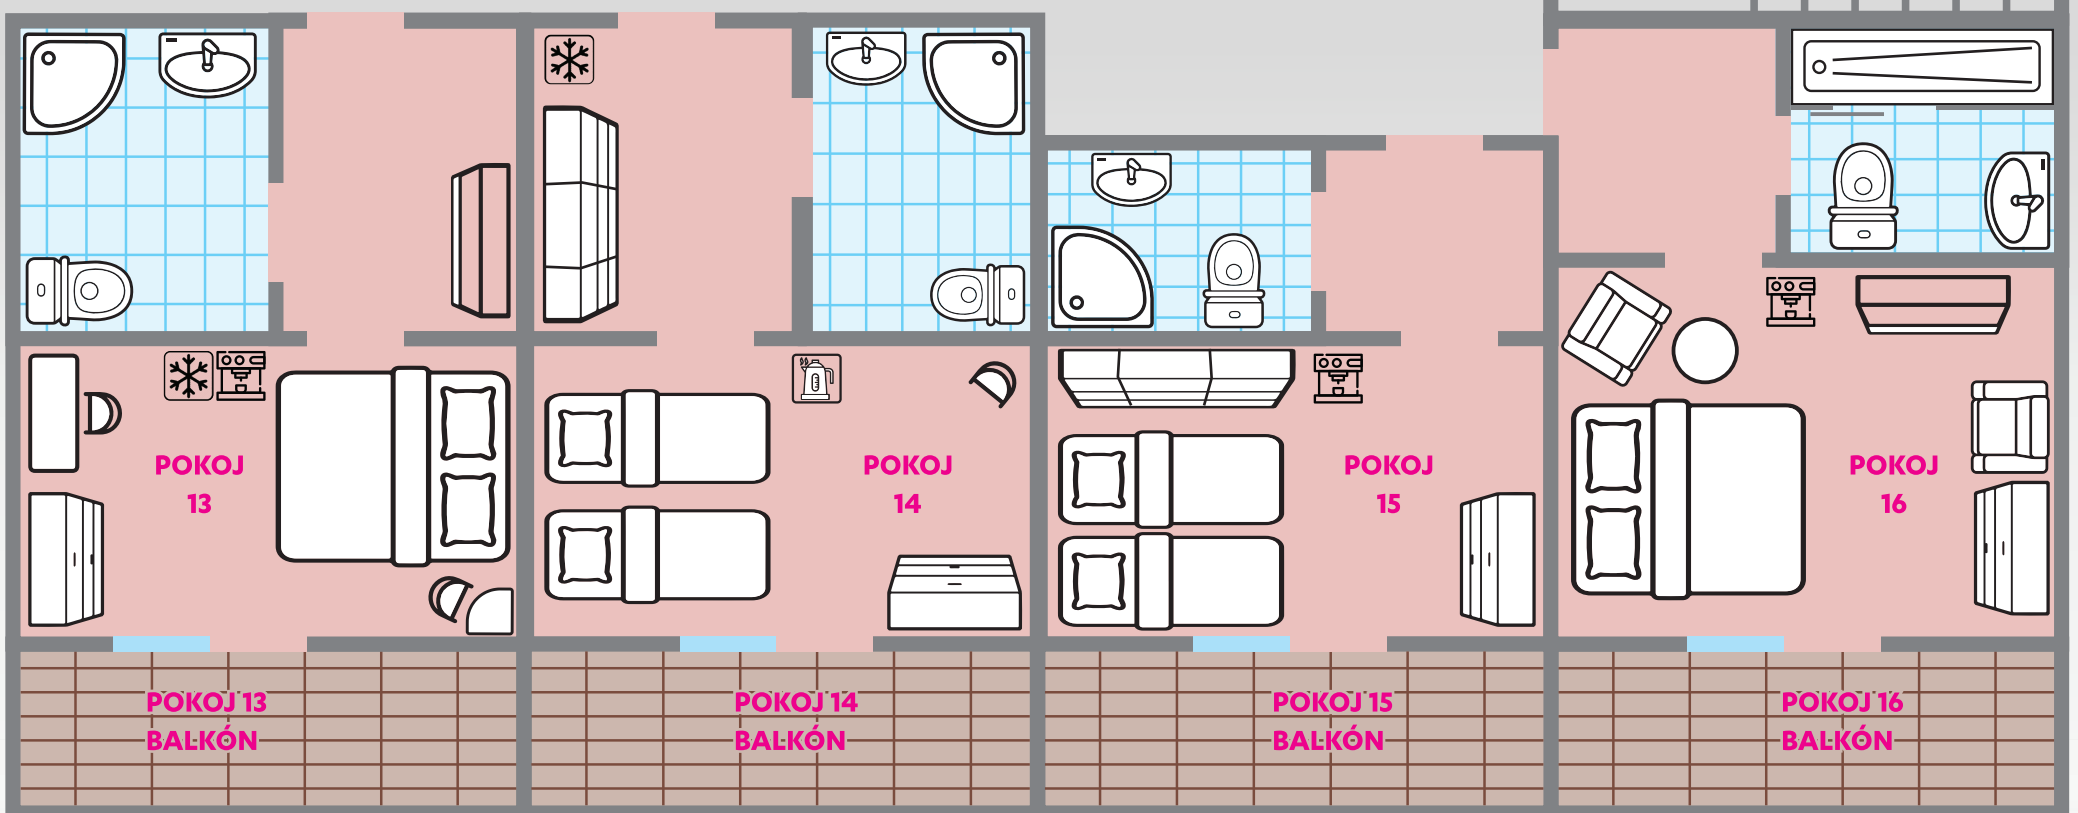

# Hotel Florian

- Lednice na pokoji
- Kapslový kávovar na pokoji
- Rychlovarná konvice na pokoji
- TV je součástí každého pokoje
- WIFI pokrytí po celém hotelu

## Hotel FLORIAN Sedlčany 1. patro rozložení pokojů

\*Vyobrazení pokojů a jejich vybavení je pouze informativní, změny v rozložení a vybavení vyhrazeny.

## Hotel FLORIAN Sedlčany 2. patro rozložení pokojů

\*Vyobrazení pokojů a jejich vybavení je pouze informativní, změny v rozložení a vybavení vyhrazeny.